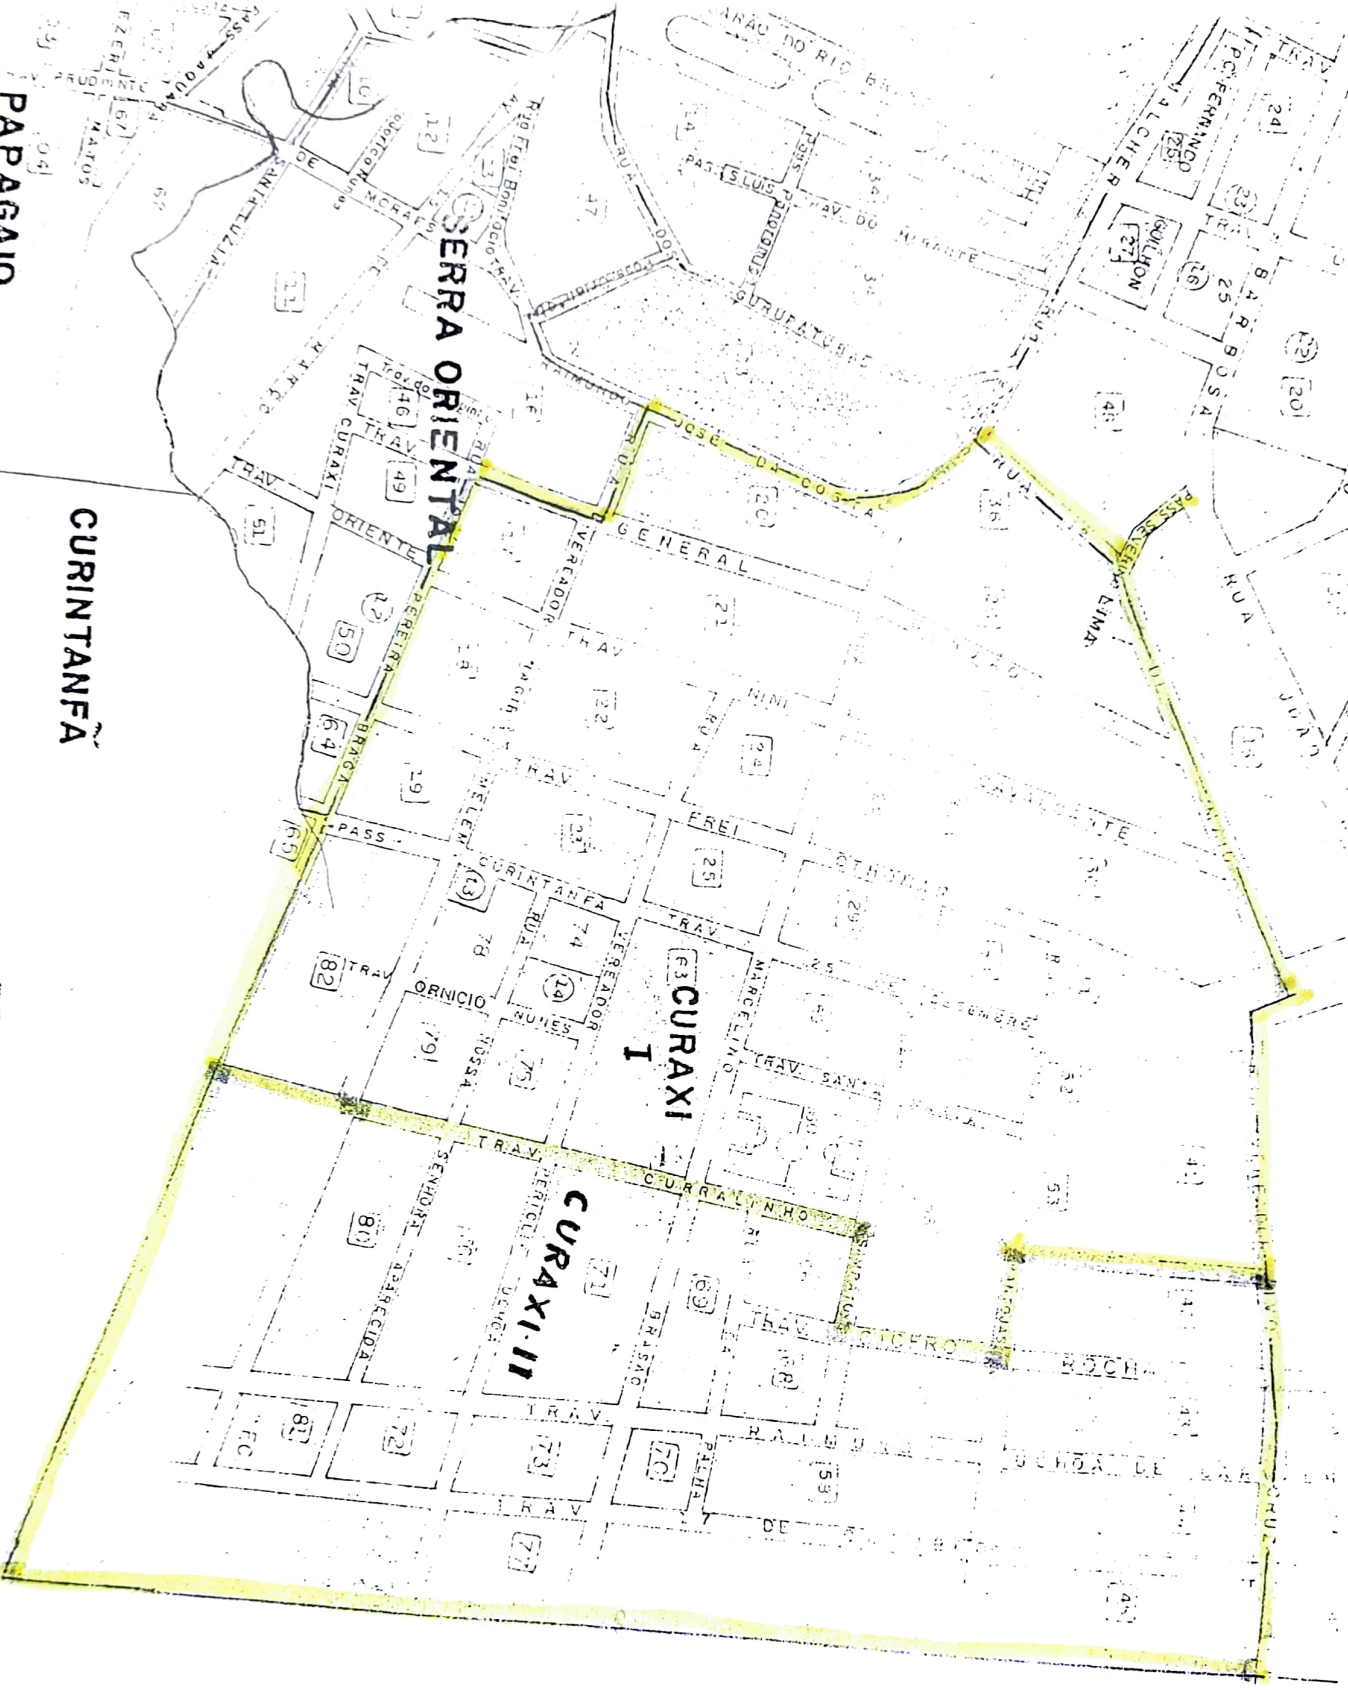

PAPAGAIO

CURINTANFA

CURRALINHO

PREFEITURA MUNICIPAL DE MONTE ALEGRE

ÁREA URBANA DO MUNICÍPIO

LEGE

- 01 - BARRIO MUNICIPAL
- 02 - MERCADO MUNICIPAL
- 03 - FERRA LIVRE
- 04 - FERRA DO PÉ
- 05 - FERRA DO PÉ
- 06 - FERRA DO PÉ
- 07 - FERRA DO PÉ
- 08 - FERRA DO PÉ
- 09 - FERRA DO PÉ
- 10 - FERRA DO PÉ
- 11 - FERRA DO PÉ
- 12 - FERRA DO PÉ
- 13 - FERRA DO PÉ
- 14 - FERRA DO PÉ
- 15 - FERRA DO PÉ
- 16 - FERRA DO PÉ
- 17 - FERRA DO PÉ
- 18 - FERRA DO PÉ
- 19 - FERRA DO PÉ
- 20 - FERRA DO PÉ
- 21 - FERRA DO PÉ
- 22 - FERRA DO PÉ
- 23 - FERRA DO PÉ
- 24 - FERRA DO PÉ
- 25 - FERRA DO PÉ
- 26 - FERRA DO PÉ
- 27 - FERRA DO PÉ
- 28 - FERRA DO PÉ
- 29 - FERRA DO PÉ
- 30 - FERRA DO PÉ
- 31 - FERRA DO PÉ
- 32 - FERRA DO PÉ
- 33 - FERRA DO PÉ
- 34 - FERRA DO PÉ
- 35 - FERRA DO PÉ
- 36 - FERRA DO PÉ
- 37 - FERRA DO PÉ
- 38 - FERRA DO PÉ
- 39 - FERRA DO PÉ
- 40 - FERRA DO PÉ
- 41 - FERRA DO PÉ
- 42 - FERRA DO PÉ
- 43 - FERRA DO PÉ
- 44 - FERRA DO PÉ
- 45 - FERRA DO PÉ
- 46 - FERRA DO PÉ
- 47 - FERRA DO PÉ
- 48 - FERRA DO PÉ
- 49 - FERRA DO PÉ
- 50 - FERRA DO PÉ
- 51 - FERRA DO PÉ
- 52 - FERRA DO PÉ
- 53 - FERRA DO PÉ
- 54 - FERRA DO PÉ
- 55 - FERRA DO PÉ
- 56 - FERRA DO PÉ
- 57 - FERRA DO PÉ
- 58 - FERRA DO PÉ
- 59 - FERRA DO PÉ
- 60 - FERRA DO PÉ
- 61 - FERRA DO PÉ
- 62 - FERRA DO PÉ
- 63 - FERRA DO PÉ
- 64 - FERRA DO PÉ
- 65 - FERRA DO PÉ
- 66 - FERRA DO PÉ
- 67 - FERRA DO PÉ
- 68 - FERRA DO PÉ
- 69 - FERRA DO PÉ
- 70 - FERRA DO PÉ
- 71 - FERRA DO PÉ
- 72 - FERRA DO PÉ
- 73 - FERRA DO PÉ
- 74 - FERRA DO PÉ
- 75 - FERRA DO PÉ
- 76 - FERRA DO PÉ
- 77 - FERRA DO PÉ
- 78 - FERRA DO PÉ
- 79 - FERRA DO PÉ
- 80 - FERRA DO PÉ
- 81 - FERRA DO PÉ
- 82 - FERRA DO PÉ
- 83 - FERRA DO PÉ
- 84 - FERRA DO PÉ
- 85 - FERRA DO PÉ
- 86 - FERRA DO PÉ
- 87 - FERRA DO PÉ
- 88 - FERRA DO PÉ
- 89 - FERRA DO PÉ
- 90 - FERRA DO PÉ
- 91 - FERRA DO PÉ
- 92 - FERRA DO PÉ
- 93 - FERRA DO PÉ
- 94 - FERRA DO PÉ
- 95 - FERRA DO PÉ
- 96 - FERRA DO PÉ
- 97 - FERRA DO PÉ
- 98 - FERRA DO PÉ
- 99 - FERRA DO PÉ
- 100 - FERRA DO PÉ